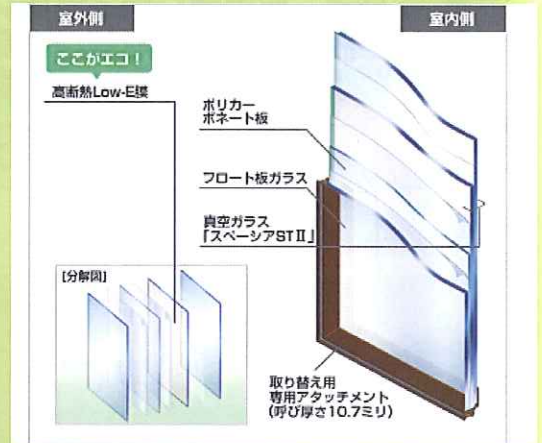

☎：0120-91-7638 E-mail：narumiya@7638.jp

リフォームまめ知識

冒頭でお話しされてたように、窓ガラスってお家にとって重要な役割をしているのですね。今回は、簡単リフォーム！なのにすごく快適！に過ごせる商品をご紹介します。なるみや工務店でも何件か施工させてもらいましたが、どの商品もお客様に満足していただいています。

日本板硝子 真空ガラス「スペーシア」

2枚のガラスの間にある真空層が熱の「伝導」・「対流」を、Low-E膜が「放射」を防ぎます。「スペーシアST II」の断熱性能は、一枚ガラスの約4倍。寒い日は太陽を活かしてあたたかく、暖房もすばやく効き、あたたかさを逃しません。また、ガラスの表面温度が下がりにくいので、ガラス面の結露も防ぎます。暖房不可も軽減し、省エネにも貢献。いまお使いのサッシはそのまま、しかも短時間で取替えが可能なので、リフォームに最適です。

トステム 防音断熱内窓「インプラス」

インプラスは、窓の室内側に後付けするだけの樹脂製内窓です。簡単リフォームで今お使いの窓が二重窓に変身します。断熱性が高く、冷暖房効率もアップします。また遮音性も向上し、外の騒音カットと同時に室内の音も漏れにくくします。さらに結露の発生も抑えます。窓が二重になるため、防犯性も向上します。

キンちゃんおやすめ!

省エネリフォーム

今話題のリフォーム減税！その一つに「省エネリフォーム」があります。住宅の断熱性や気密性が低いと、冷暖房費用がかかるだけでなく、身体にも負担がかかります。適切な省エネリフォームを実施することで、居住空間が快適になり、家計の負担も少なくなり、さらに地球にもやさしい住まいづくりができます。適用要件・時期などがありますので、詳しくお知りになりたい方は、ぜひお気軽に成宮工務店までご連絡ください