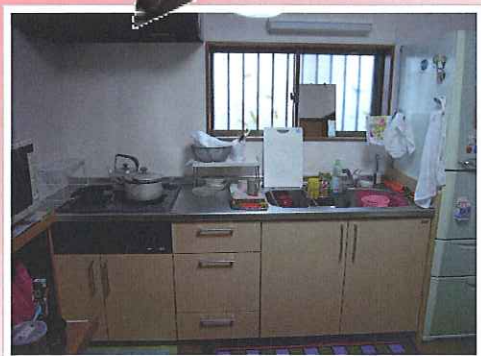

ご主人が選ばれたキッチン♪
部屋がとっても明るくなりました！