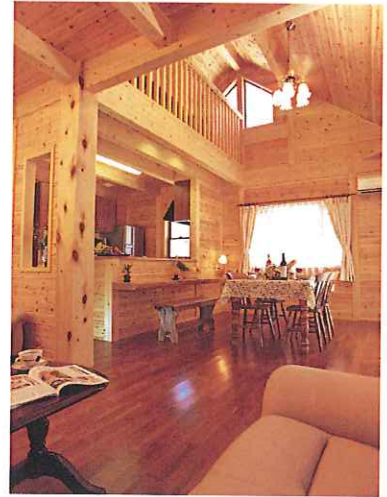

木の家に住もう Wood House ウッドハウス 健康で気持ちのよい家

《森林浴が味わえるフィトンチッドの効果》

ウッドハウスは従来の『真壁工法』を基本に建てています。また、木材は天然素材のものを使用しています。この利点を最大限に活かすことは、近年、急激に増加した病気のアトピー性皮膚炎、花粉症など「アレルギー疾患」から人体を守ることにもつながります。

家には、家族の安全と健康を守るという重要な役割があります。その家が病気の原因となるのは許されるべきではありません。ウッドハウスは、機能性や見た目だけではなく、ベースとなる材料にも目を向けています。